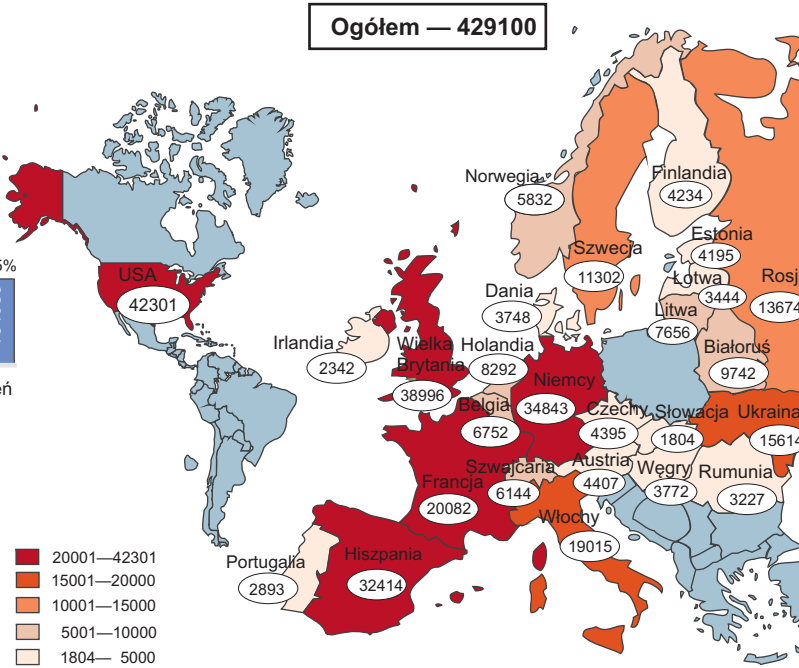

KORZYSTAJĄCY Z NOCLEGÓW

TURYŚCI ZAGRANICZNI KORZYSTAJĄCY Z NOCLEGÓW WEDŁUG WYBRANYCH KRAJÓW

Ogółem

Ogółem — 429100

udział zagranicznych w ogółem

UDZIELONE NOCLEGI

Ogółem

STOPIEŃ WYKORZYSTANIA POKOI

ŚREDNI CZAS POBYTU TURYSTY (W DNIACH)

KORZYSTAJĄCY Z NOCLEGÓW

TURYSŃCI ZAGRANICZNI KORZYSTAJĄCY Z NOCLEGÓW WEDŁUG WYBRANYCH KRAJÓW

UDZIELONE NOCLEGI

STOPIEŃ WYKORZYSTANIA POKOI

ŚREDNI CZAS POBYTU TURYSTY (W DNIACH)