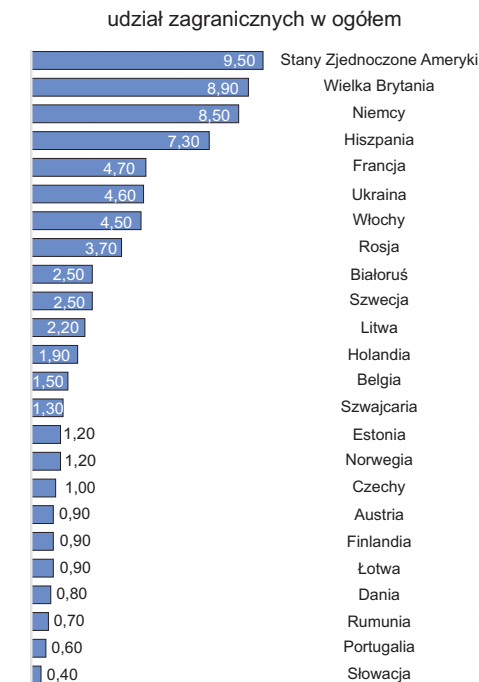

KORZYSTAJĄCY Z NOCLEGÓW

TURYŚCI ZAGRANICZNI KORZYSTAJĄCY Z NOCLEGÓW WEDŁUG WYBRANYCH KRAJÓW

Ogółem

Ogółem — 429100

udział zagranicznych w ogółem

UDZIELONE NOCLEGI

Ogółem

STOPIEŃ WYKORZYSTANIA POKOI

ŚREDNI CZAS POBYTU TURYSTY (W DNIACH)

KORZYSTAJĄCY Z NOCLEGÓW

TURYSŃCI ZAGRANICZNI KORZYSTAJĄCY Z NOCLEGÓW WEDŁUG WYBRANYCH KRAJÓW

UDZIELONE NOCLEGI

STOPIEŃ WYKORZYSTANIA POKOI

ŚREDNI CZAS POBYTU TURYSTY (W DNIACH)