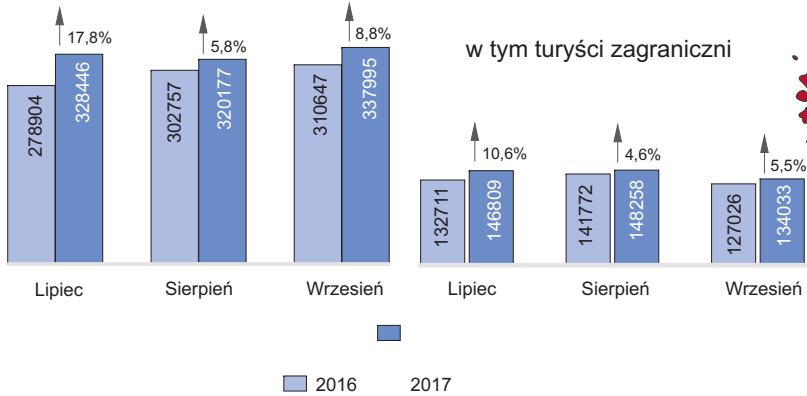

KORZYSTAJĄCY Z NOCLEGÓW

TURYŚCI ZAGRANICZNI KORZYSTAJĄCY Z NOCLEGÓW WEDŁUG WYBRANYCH KRAJÓW

Ogółem

Ogółem — 429100

udział zagranicznych w ogółem

UDZIELONE NOCLEGI

Ogółem

STOPIEŃ WYKORZYSTANIA POKOI

ŚREDNI CZAS POBYTU TURYSTY (W DNIACH)

KORZYSTAJĄCY Z NOCLEGÓW

TURYSŃCI ZAGRANICZNI KORZYSTAJĄCY Z NOCLEGÓW WEDŁUG WYBRANYCH KRAJÓW

UDZIELONE NOCLEGI

STOPIEŃ WYKORZYSTANIA POKOI

ŚREDNI CZAS POBYTU TURYSTY (W DNIACH)