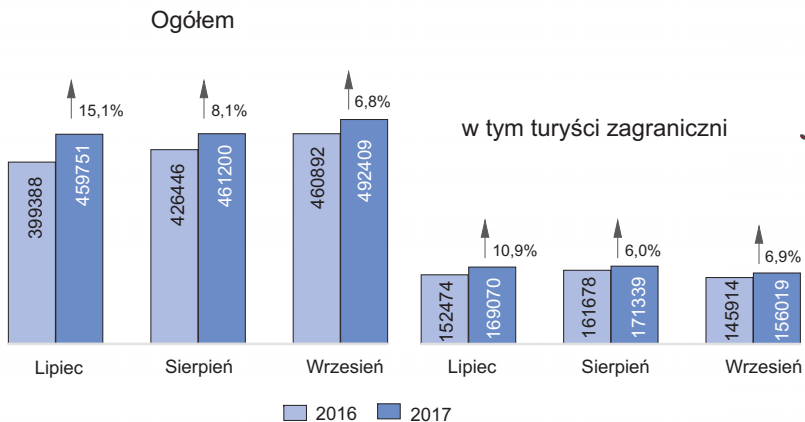

KORZYSTAJĄCY Z NOCLEGÓW

TURYŚCI ZAGRANICZNI KORZYSTAJĄCY Z NOCLEGÓW WEDŁUG WYBRANYCH KRAJÓW

Ogółem

Ogółem — 429100

udział zagranicznych w ogółem

UDZIELONE NOCLEGI

Ogółem

STOPIEŃ WYKORZYSTANIA POKOI

ŚREDNI CZAS POBYTU TURYSTY (W DNIACH)

KORZYSTAJĄCY Z NOCLEGÓW

TURYSŃCI ZAGRANICZNI KORZYSTAJĄCY Z NOCLEGÓW WEDŁUG WYBRANYCH KRAJÓW

UDZIELONE NOCLEGI

STOPIEŃ WYKORZYSTANIA POKOI

ŚREDNI CZAS POBYTU TURYSTY (W DNIACH)