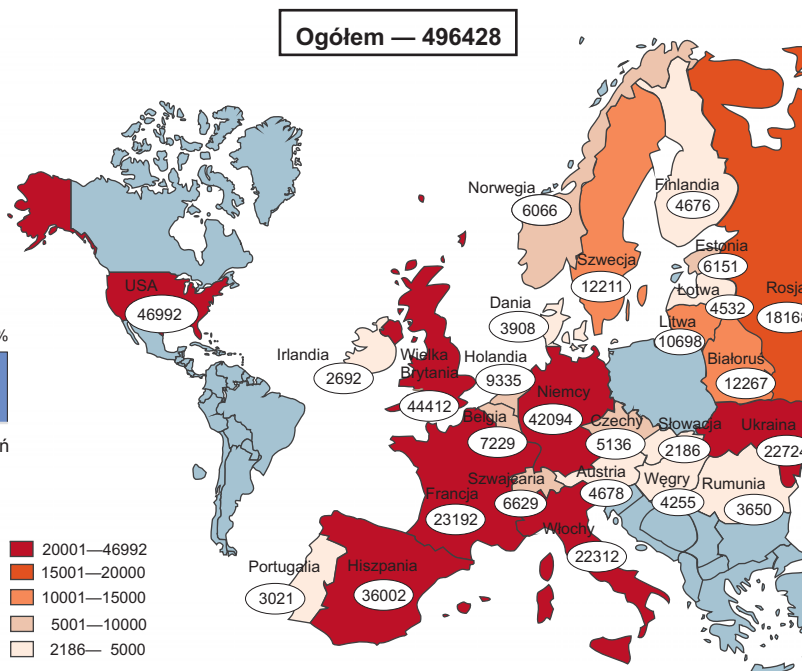

KORZYSTAJĄCY Z NOCLEGÓW

TURYŚCI ZAGRANICZNI KORZYSTAJĄCY Z NOCLEGÓW WEDŁUG WYBRANYCH KRAJÓW

Ogółem

Ogółem — 429100

udział zagranicznych w ogółem

UDZIELONE NOCLEGI

Ogółem

STOPIEŃ WYKORZYSTANIA POKOI

ŚREDNI CZAS POBYTU TURYSTY (W DNIACH)

KORZYSTAJĄCY Z NOCLEGÓW

TURYSŃCI ZAGRANICZNI KORZYSTAJĄCY Z NOCLEGÓW WEDŁUG WYBRANYCH KRAJÓW

UDZIELONE NOCLEGI

STOPIEŃ WYKORZYSTANIA POKOI

ŚREDNI CZAS POBYTU TURYSTY (W DNIACH)