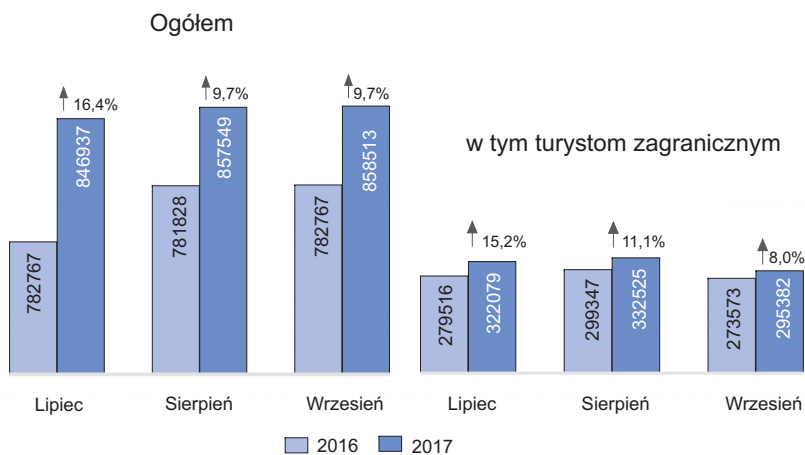

ŚREDNI CZAS POBYTU TURYSTY (W DNIACH)

KORZYSTAJĄCY Z NOCLEGÓW

TURYSŃCI ZAGRANICZNI KORZYSTAJĄCY Z NOCLEGÓW WEDŁUG WYBRANYCH KRAJÓW

UDZIELONE NOCLEGI

STOPIEŃ WYKORZYSTANIA POKOI

ŚREDNI CZAS POBYTU TURYSTY (W DNIACH)