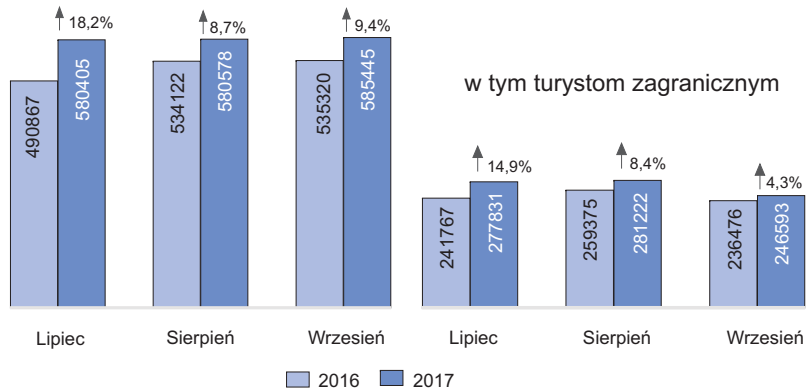

KORZYSTAJĄCY Z NOCLEGÓW

TURYŚCI ZAGRANICZNI KORZYSTAJĄCY Z NOCLEGÓW WEDŁUG WYBRANYCH KRAJÓW

Ogółem

Ogółem — 429100

udział zagranicznych w ogółem

UDZIELONE NOCLEGI

Ogółem

STOPIEŃ WYKORZYSTANIA POKOI

ŚREDNI CZAS POBYTU TURYSTY (W DNIACH)

KORZYSTAJĄCY Z NOCLEGÓW

TURYSŃCI ZAGRANICZNI KORZYSTAJĄCY Z NOCLEGÓW WEDŁUG WYBRANYCH KRAJÓW

UDZIELONE NOCLEGI

STOPIEŃ WYKORZYSTANIA POKOI

ŚREDNI CZAS POBYTU TURYSTY (W DNIACH)