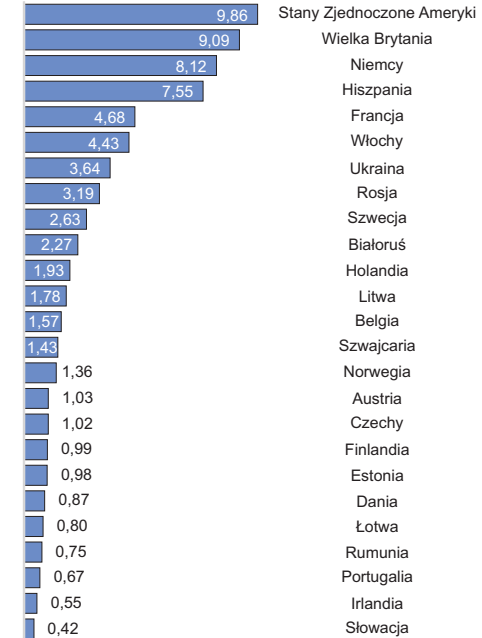

KORZYSTAJĄCY Z NOCLEGÓW

TURYŚCI ZAGRANICZNI KORZYSTAJĄCY Z NOCLEGÓW WEDŁUG WYBRANYCH KRAJÓW

Ogółem

Ogółem — 429100

udział zagranicznych w ogółem

UDZIELONE NOCLEGI

Ogółem

STOPIEŃ WYKORZYSTANIA POKOI

ŚREDNI CZAS POBYTU TURYSTY (W DNIACH)

KORZYSTAJĄCY Z NOCLEGÓW

TURYSŃCI ZAGRANICZNI KORZYSTAJĄCY Z NOCLEGÓW WEDŁUG WYBRANYCH KRAJÓW

UDZIELONE NOCLEGI

STOPIEŃ WYKORZYSTANIA POKOI

ŚREDNI CZAS POBYTU TURYSTY (W DNIACH)