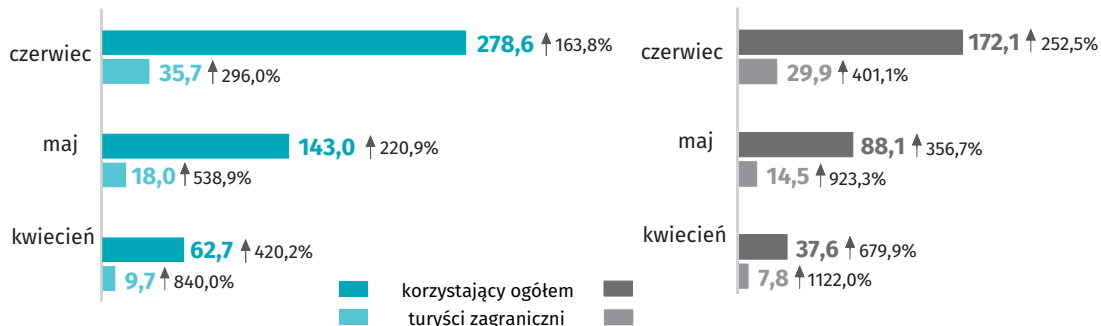

# Turystyka w II kwartale 2021 r.

Dane dla województwa mazowieckiego i m.st. Warszawy

Województwo mazowieckie M.st. Warszawa

## Turyści korzystający z turystycznych obiektów noclegowych w tys.

Ogółem w II kwartale