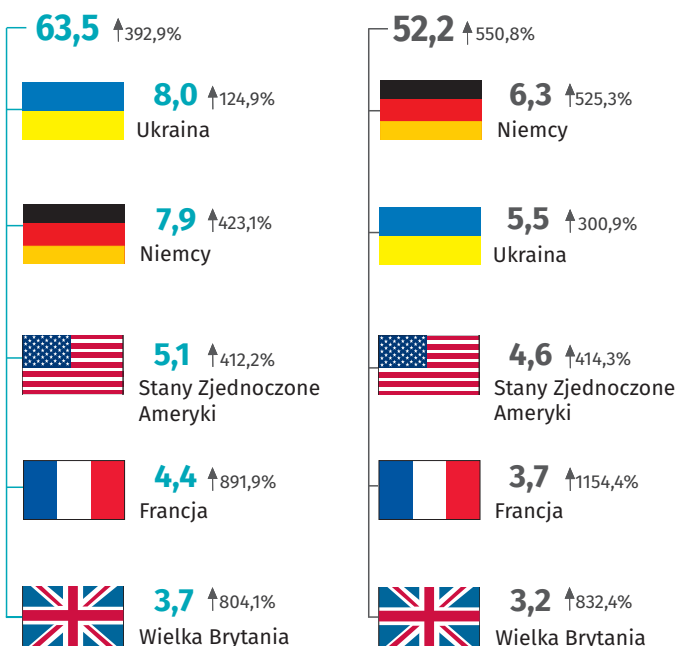

# Turystyka w II kwartale 2021 r.

Dane dla województwa mazowieckiego i m.st. Warszawy

Województwo mazowieckie M.st. Warszawa

## Turyści korzystający z turystycznych obiektów noclegowych w tys.

Ogółem w II kwartale

## Turyści zagraniczni według wybranych krajów w tys.