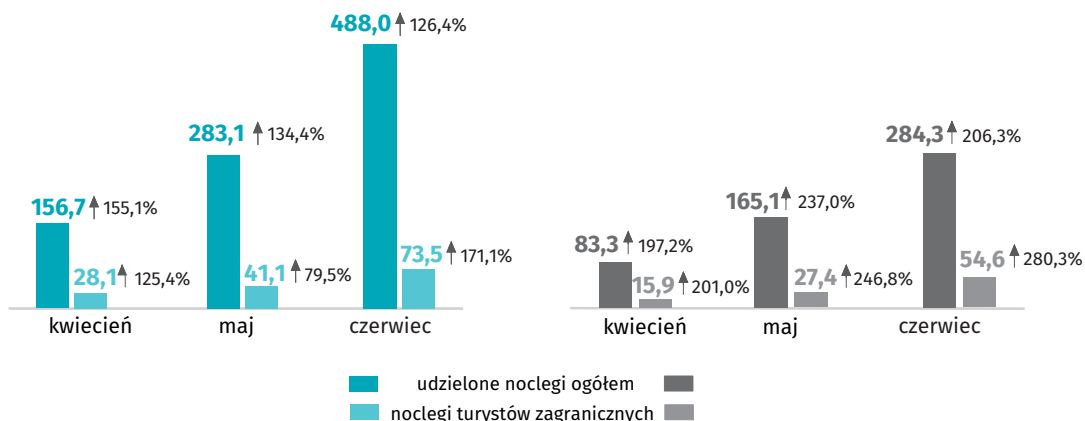

Noclegi udzielone w turystycznych obiektach noclegowych w tys.

Ogółem w II kwartale