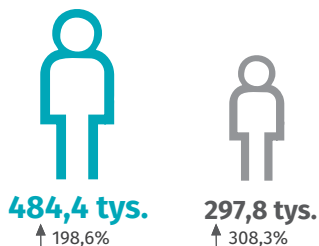

# Turystyka w II kwartale 2021 r.

Dane dla województwa mazowieckiego i m.st. Warszawy

Województwo mazowieckie M.st. Warszawa

## Turyści korzystający z turystycznych obiektów noclegowych w tys.

Ogółem w II kwartale