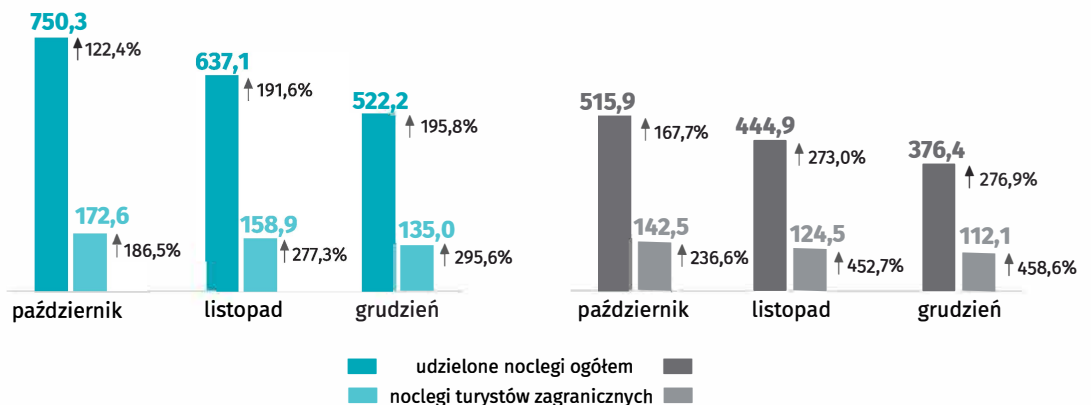

Turystyka w IV kwartale 2021 r.

Dane dla województwa mazowieckiego i m.st. Warszawy

Województwo mazowieckie

M.st. Warszawa

Turyści korzystający z turystycznych obiektów noclegowych w tys.

Ogółem w IV kwartale

Noclegi udzielone w turystycznych obiektach noclegowych w tys.

Ogółem w IV kwartale

Turyści zagraniczni według wybranych krajów w tys.

Stopień wykorzystania pokoi w obiektach hotelowych