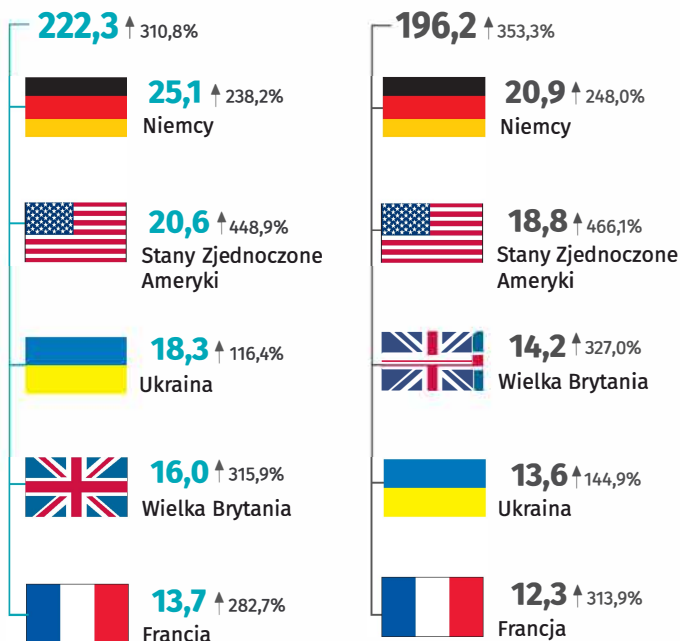

Turystyka w IV kwartale 2021 r.

Dane dla województwa mazowieckiego i m.st. Warszawy

Województwo mazowieckie

M.st. Warszawa

Turyści korzystający z turystycznych obiektów noclegowych w tys.

Ogółem w IV kwartale

Noclegi udzielone w turystycznych obiektach noclegowych w tys.

Ogółem w IV kwartale

Turyści zagraniczni według wybranych krajów w tys.

Stopień wykorzystania pokoi w obiektach hotelowych