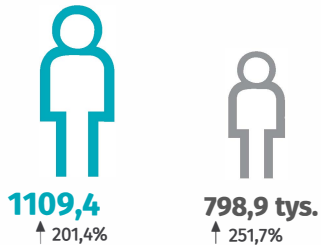

Turystyka w IV kwartale 2021 r.

Dane dla województwa mazowieckiego i m.st. Warszawy

Województwo mazowieckie

M.st. Warszawa

Turyści korzystający z turystycznych obiektów noclegowych w tys.

Ogółem w IV kwartale

Noclegi udzielone w turystycznych obiektach noclegowych w tys.

Ogółem w IV kwartale

Turyści zagraniczni według wybranych krajów w tys.

Stopień wykorzystania pokoi w obiektach hotelowych