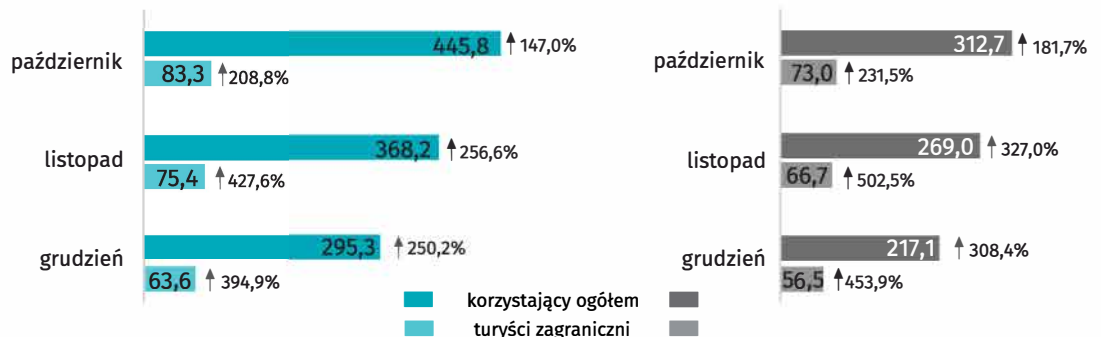

Turystyka w IV kwartale 2021 r.

Dane dla województwa mazowieckiego i m.st. Warszawy

Województwo mazowieckie

M.st. Warszawa

Turyści korzystający z turystycznych obiektów noclegowych w tys.

Ogółem w IV kwartale

Noclegi udzielone w turystycznych obiektach noclegowych w tys.

Ogółem w IV kwartale

Turyści zagraniczni według wybranych krajów w tys.

Stopień wykorzystania pokoi w obiektach hotelowych