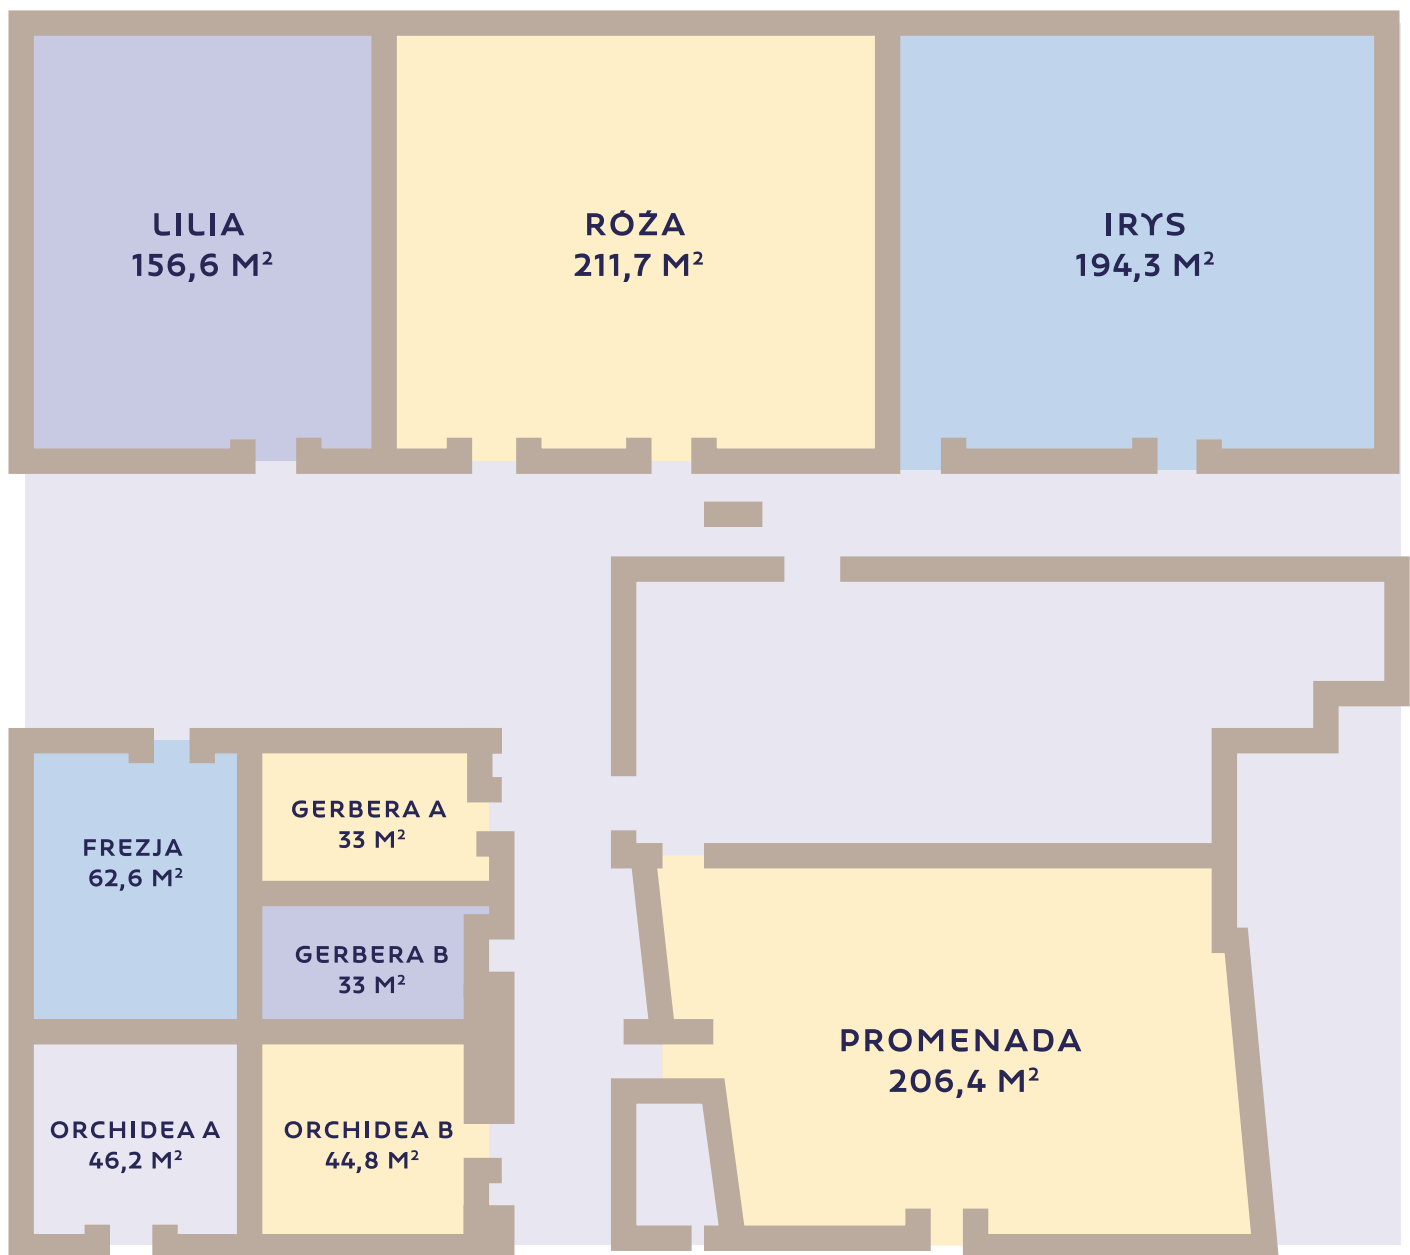

MEETING

AT NOVOTEL

WARSZAWA
CENTRUM

LAYOUT OF THE CONFERENCE AREA

• Novotel Warszawa Centrum offers 9 meeting rooms and 7 offices

Name	Area (m ²)	Number of people				
		Theatre	U-shape	Rectangular	School class	Banquet
Bukietowa	562,6	600	108	132	400	320
Lilia	156,6	120	36	56	80	80
Róża	211,7	220	46	68	144	120
Irys	194,3	190	46	60	128	100
Frezja	62,6	60	22	28	30	30
Gerbera A	33,0	22	14	18	16	20
Gerbera B	33,0	28	14	18	18	20
Orchidea A	46,2	38	20	24	22	20
Orchidea B	44,8	35	20	24	24	20
Promenada	206,4	110	32	48	80	110
101	41,5	00	00	8	00	00
102-107	20,7	00	00	8	00	00
Róża + Irys	406,0	480	84	112	320	220
Róża + Lilia	368,3	380	60	88	250	180
Orchidea A + B	91,0	100	32	40	72	50
Gerbera A + B	66,0	70	26	32	48	30
Frezja/Gerbera A/B	128,6	100	30	36	64	50